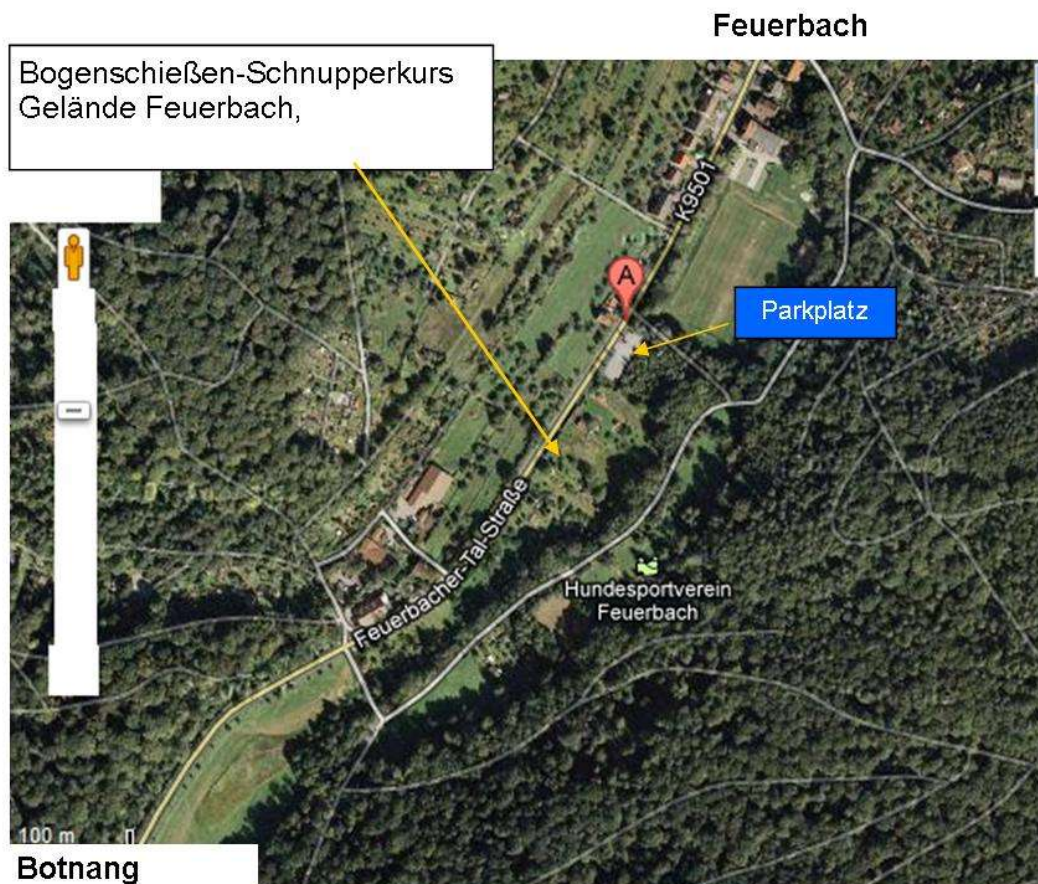

Anfahrtsbeschreibung

Mit dem Auto:

Aus Richtung Feuerbach:

Der K9501 folgen in Richtung Botnang, kurz nach Ortsende Feuerbach auf der linken Seite Parkmöglichkeit auf Parkplatz, zu Fuß etwa 100 m weiter in Richtung Botnang. Das Gelände liegt auf der linken Seite.

Aus Richtung Botnang:

Von Botnang aus kommend in Richtung Feuerbach fahren. Kurz vor Ortsanfang Feuerbach rechts auf dem Parkplatz Fahrzeug abstellen. Zu Fuß etwa 100 m zurück in Richtung Botnang. Das Gelände liegt auf der linken Seite.